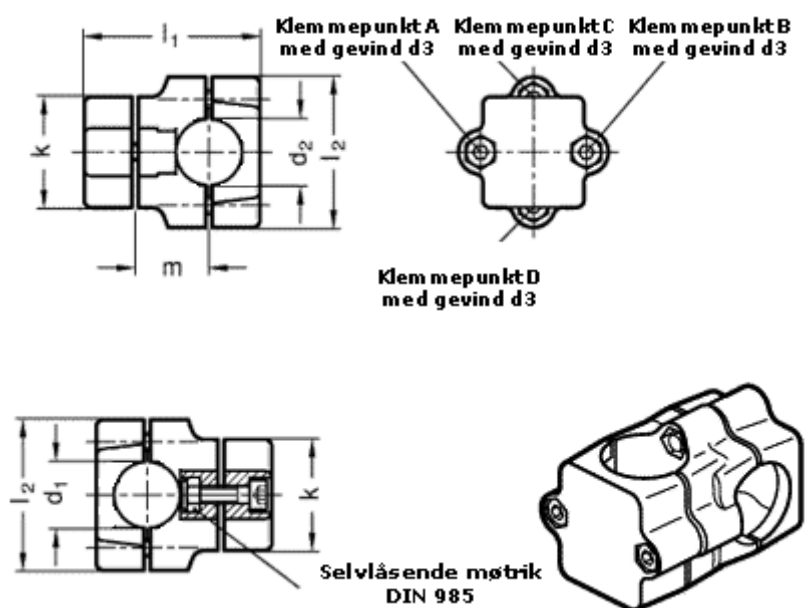

Varenummer: 20134B35B35602SW
Beskrivelse: E+G Kryds forbinder
GN134-B35-B35-60-2-SW

Mål

d1	= 35
d2	= 35
d3	= M 8
k	= 60
l1	= 109.0
l2	= 79
m	= 50.0

Vippehåndtag = GN 911-M 8-55 skal bestilles separat